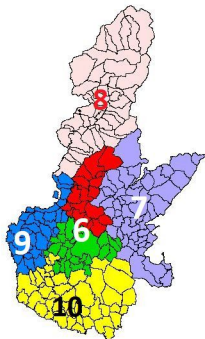

# Ambiti Territoriali

- Valle Camonica
- Sebino Franciacorta
- Bassa Bresciana
- Garda Valle Sabbia
- Valle Trompia
- Brescia